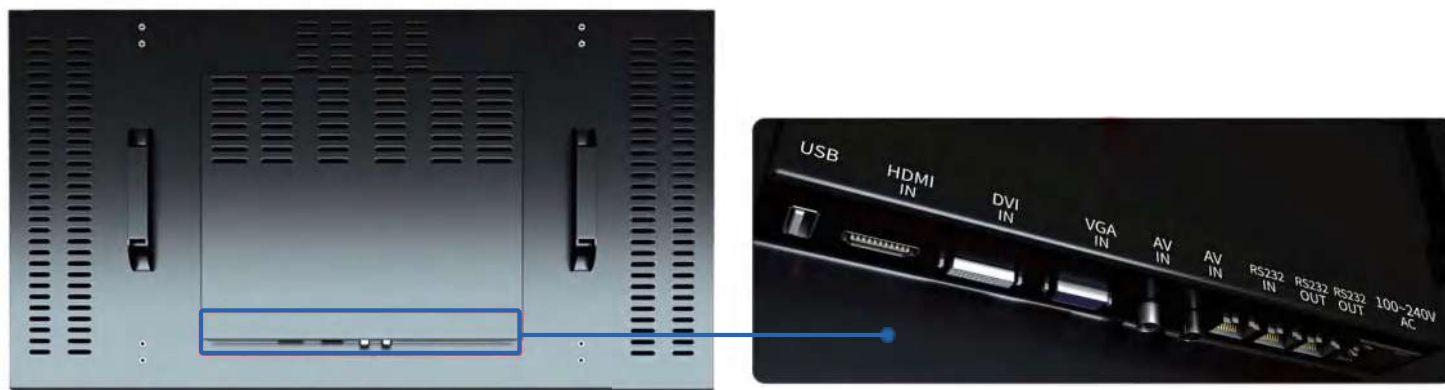

LCD SPLICING SCREEN

Interface Type

LCD display front&back

Ultra narrow bezel optional

Diagonal display	46/49/55/65 inch optional
Bezel	0.88/1.8/2.6/3.5 mm bezel optional
Panel Brand	SAMSUNG/LG/BOE optional
Brightness	500/700 nits optional
Input interface optional	(USB * 1) (HDMI * 1) (VGA * 1) (DVI * 1) *(BNC * 1)(DEBUG * 1) (RJ45 * 1) RS232
Output interface Optional	(RJ45 * 2) RS232 (BNC * 1)
Power consumption	≤240W